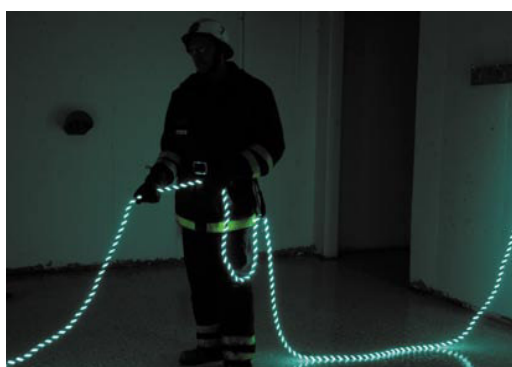

LYS TECH LYSTRÅD

PATENTED SYSTEM FOR GUIDING AND EMERGENCY LIGHTING

LT 0409-4

在創新的 21 世紀的產品，為提昇火災支援、搜尋與專業援救，也容許人員無論在白天或晚上期間能夠安全且快速地離開火災大樓。

這照明繩是以活躍的螢光照明作為材料，其繩可多變化成為繩索的一部分。

照明繩能長時間發出明亮的照明，即使開始產生作用也沒減少明亮度。這線產生作用是透過蓄電池的電氣科學原理。

照明繩是可彎曲的及長時間發出明亮的照明。這線需要的電力是可經由蓄電池再充電的或藉由客戶的設備供應電源。

技術

供應與服務將實現在徹底的訓練及認證的消防員，請連繫當地的經銷商為日後必備的資訊。

規則及品質的檢查是提供適當的機能及遵守安全規範的依據。

顏色：

遵循標準：

符合 SITAC 0164/01、CE、IMO A.752(18)、IP67

工作電流：0.05A (250m)

隔離電壓：4000V

直徑：3.2/ 5.0 mm Ø

拉力：20/40kg(含)以上

燃燒點：850°C

使用溫度：-40°C to 80°C.

可視波長：nM 505nM vid 400 Hz

電容規格：nF 5.3 - 7.5 nF / m

使用時間：12.000 h